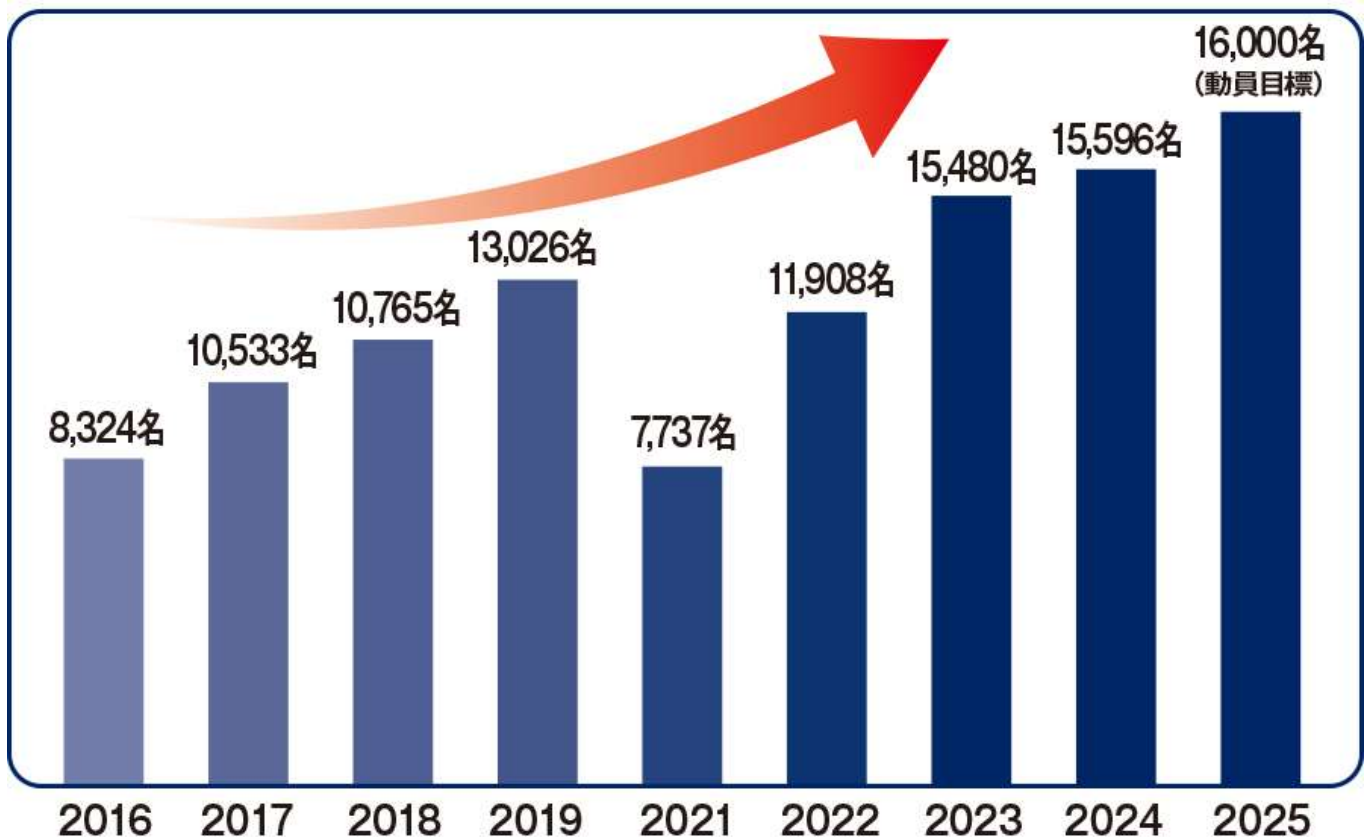

### 当日の会場の様子

# 来場者数

	5月30日(木) 晴れのち雨	5月31日(金) 雨のち曇り	2日間合計
来場者数 ( )内 前回2023年	6,993名 (6,817名)	8,603名 (8,663名)	15,596名 (15,480名)

## 来場者推移